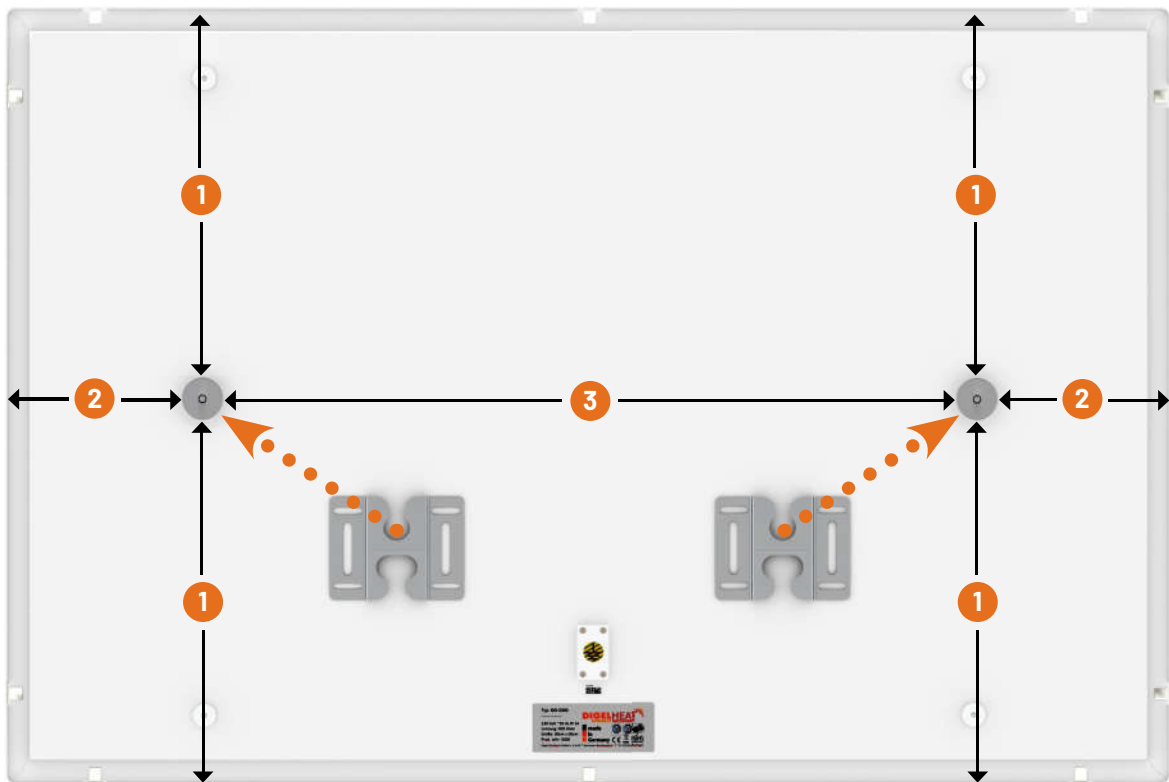

Bemaßung der Halter-Abstände

Montage der Infrarotheizung

Heizungsgröße in mm	1 Maß in mm*	2 Maß in mm*	3 Maß in mm*
1600 x 600	300	402,5	795
1200 x 800	400	302,5	595
1300 x 600	300	327	646
1000 x 800	400	252	496
1700 x 400	200	427,5	845
900 x 700	350	227,5	445
800 x 600	300	202	396
600 x 600	300	152,5	295
900 x 300	150	227,5	445
600 x 300	150	152,5	295